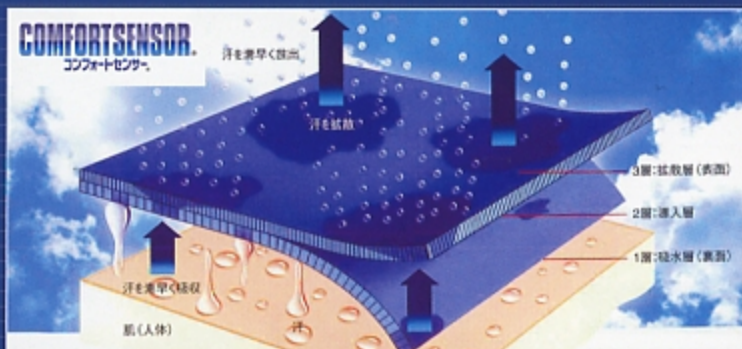

CL SERIES 汗を良く吸い、すぐ乾く。白でも透けにくい東レコンフォートセンサー®使用。

消臭効果 デオグラフィット GL

汗のにおい(アンモニア、酢酸、イソ吉草酸)に消臭効果があります。

東レ コンフォートセンサー®

東レ「コンフォートセンサー®」は、毛細管現象を応用した特殊な透水機構を持つ素材。汗や衣服内の水蒸気をすばやく吸収・拡散、そして放出し、速乾燥します。

CL888 UNISEX

半袖ポロシャツ